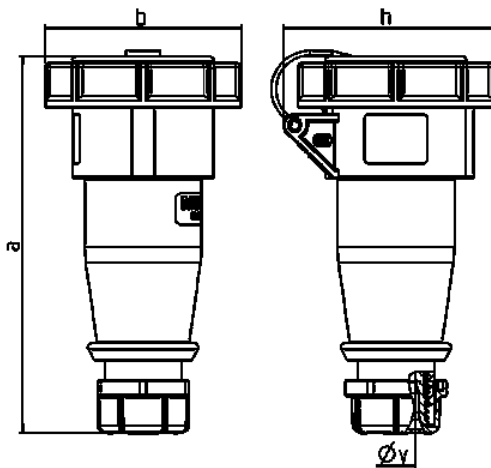

Koppelcontactsop TM

Bestelnr. 24675

- schroefklemmen
- hittebestendig binnenwerk
- vernikkelde contacten
- met afschermkap (Vorm DS)

Technische informatie

Ampère	16 A
Polen	3 p
Voltage	230 V
Uurstand	6 h
Hertz	50-60 Hz
Aansluittechniek	schroefklemmen
Contacten	vernikkelde contacten, hittebestendig binnenwerk
Beschermingsgraad	IP 67
Gewicht	203 g

Tekeningen

Tekening	Amp.	16		32	
		3	5	3	5
3 MB 73	Polen				
Maten in mm	a	160	170	204	205
	b	70	87	101	101
	h	78	94	98	105
	y	14,5	16	22	22
Kabelaansluiting		1	1	2,5	2,5
van/tot mm²		-2,5	-2,5	-6	-6