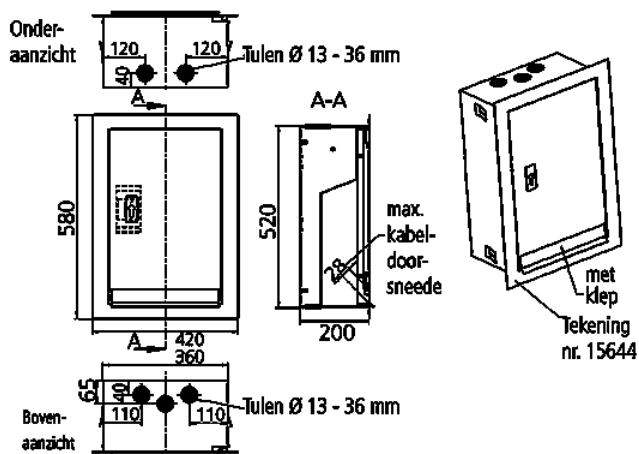

Inbouwkast roestvrij staal blank

Bestelnr. 18427

- Afmetingen (H x B x D): 520 x 360 x 200 mm
- kabeldoorvoer 3 x boven en 2 x onder, geschikt voor kabeldiameters van 13 tot 49 mm
- Maten (H x B): 580 x 420 mm

Technische informatie

Gewicht	13250 g
Certificeringen	EAC

Tekeningen

Tekening
1 MB 430

Maten in mm