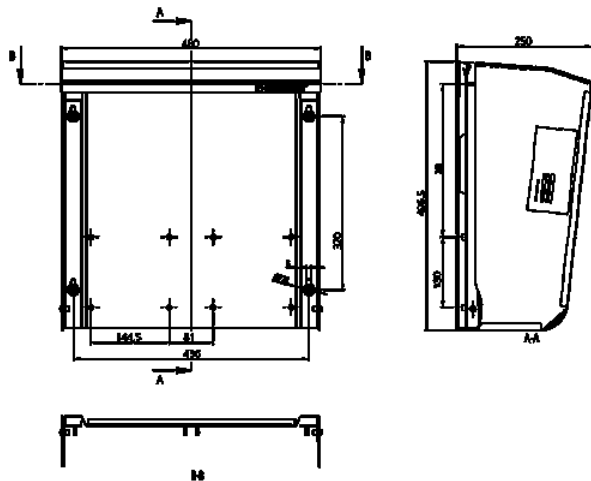

Beschermkap

Bestelnr. 15690

- van roestvrij staal (materiaal 1.4301)
- met zijwanden
- kap kan van de achterwand worden verwijderd
- geschikt voor 2 AMAXX® -combinaties met elk 2 of 3 segmenten
- Afmetingen (H x B x D): 496,5 x 480 x 250 mm
- oppervlak: blank roestvrij staal

Technische informatie

| | |
|-----------------|--------|
| Gewicht | 8540 g |
| Certificeringen | EAC |

Tekeningen

**Tekening
1 MB 552**

Maten in mm