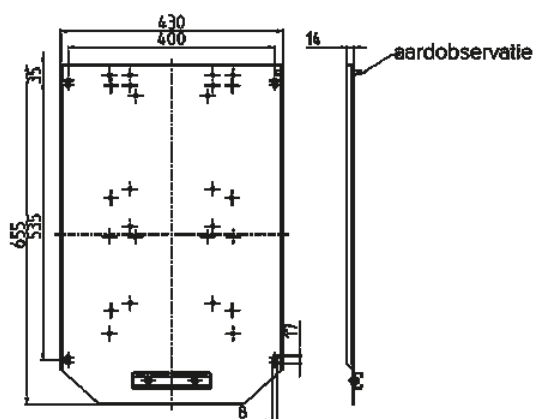

Montageplaat

Bestelnr. 15577

- verzinkt
- Maten: 655 x 430 x 14 mm

Technische informatie

Gewicht	4740 g
Certificeringen	EAC

Tekeningen

**Tekening**
5 MB 66**Maten in mm**