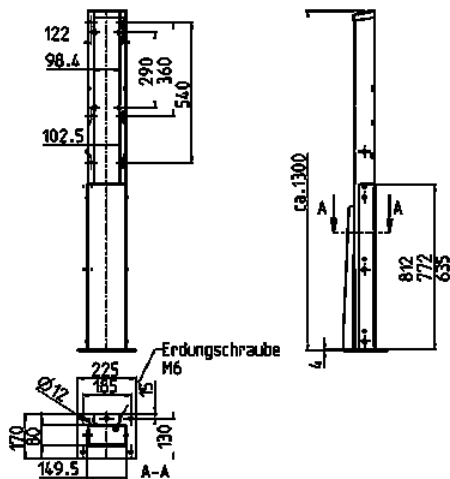

## Zuil

Bestelnr. 15530

- van roestvrij staal (materiaal 1.4301)
- Oppervlak: roestvrij staal, blank staal (vrijstaande zuil voor de beschermkappen 15682 en 15683)
- hoogte ca. 130 mm

## Technische informatie

Gewicht	12500 g
Certificeringen	EAC

## Tekeningen

**Tekening  
1 MB 560**

**Maten in mm**