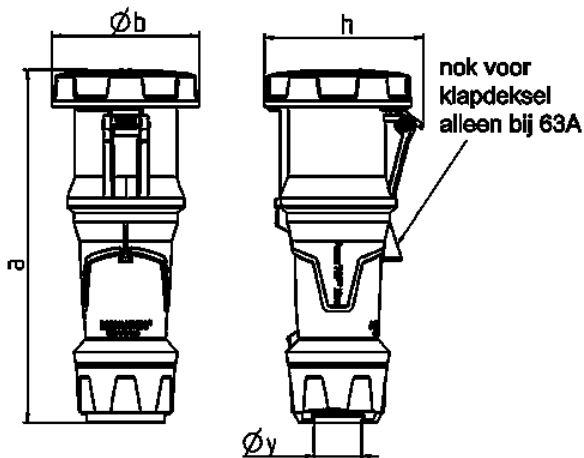

Koppelcontactstop PowerTOP® Xtra

Bestelnr. 14238P

- schroefklemmen
- met aangespoten rubber greepvlakken
- kooiklemmen
- X-CONTACT®
- hittebestendig binnenwerk
- vernikkelde contacten
- wartel met afdichting
- trekontlasting en knikbescherming
- behuizing met schroefdraad
- vergrendelingen voor behuizing en wartel

Technische informatie

Ampère	125 A
Polen	4 p
Voltage	600-690 V
Uurstand	5 h
Hertz	50-60 Hz
Aansluittechniek	schroefklemmen
Contacten	hittebestendig binnenwerk, X-CONTACT®
Beschermingsgraad	IP 67
Gewicht	1554 g

Tekeningen

Tekening	Amp. Polen	63			125		
		3	4	5	3	4	5
3 MB 68							
Maten in mm	a	270	270	270	310	310	310
	b	113	113	113	125	125	125
	h	123	123	123	135	135	135
	y	36	36	36	49	49	49
Kabelaansluiting		6	6	6	25	25	25
van/tot mm²		—16	—16	—16	—50	—50	—50