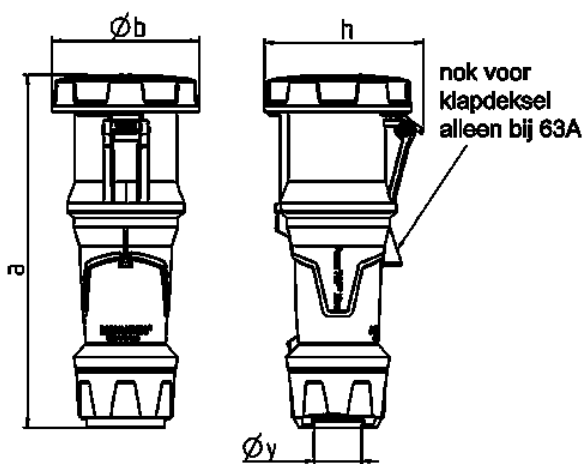

Koppelcontactstop PowerTOP® Xtra

Bestelnr. 14229

- schroefklemmen
- aangespoten rubber greepvlakken
- kooiklemmen
- met X-CONTACT®
- hittebestendig binnenwerk
- vernikkelde contacten
- wartel met afdichting
- trekontlasting en knikbescherming
- behuizing met schroefdraad
- vergrendeling voor behuizing en voor wartel

Technische informatie

Ampère	63 A
Polen	4 p
Voltage	400 V
Uurstand	6 h
Hertz	50-60 Hz
Aansluittechniek	schroefklemmen
Contacten	hittebestendig binnenwerk, vernikkelde contacten, X-CONTACT®
Beschermingsgraad	IP 67
Gewicht	882 g
Certificeringen	VDE, EAC

Tekeningen

Tekening	Amp. Polen	63			125		
		3	4	5	3	4	5
Maten in mm	a	270	270	270	310	310	310
	b	113	113	113	125	125	125
	h	123	123	123	135	135	135
	y	36	36	36	49	49	49
Kabelaansluiting		6	6	6	25	25	25
van/tot mm²		—16	—16	—16	—50	—50	—50