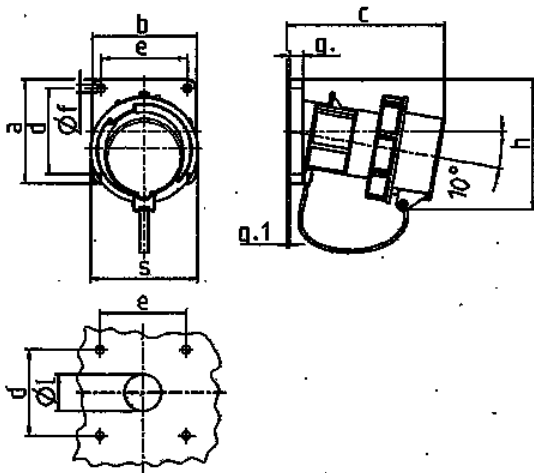

## Toestelcontactstop

Bestelnr. 1256

- schroefklemmen
- met afschermkap

## Technische informatie

Ampère	63 A
Polen	4 p
Voltage	400 V
Uurstand	6 h
Hertz	50-60 Hz
Aansluittechniek	schroefklemmen
Contacten	standaard
Beschermingsgraad	IP 67
Gewicht	659 g
Certificeringen	EAC

## Tekeningen

Tekening	Amp.	16		32			63		
		3	5	3	4	5	3	4	5
<b>2 MB 62</b>	<b>Polen</b>								
<b>Maten in mm</b>	<b>a</b>	85	85	85	85	85	108	108	108
	<b>b</b>	85	85	85	85	85	101	101	101
	<b>c</b>	132	132	131	131	137	164	164	164
	<b>d</b>	70	70	70	70	70	85	85	85
	<b>e</b>	70	70	70	70	70	77	77	77
	<b>f</b>	6,3	6,3	6,3	6,3	6,3	6,5	6,5	6,5
	<b>g</b>	11	11	11	11	11	12	12	12
	<b>g.1</b>	2	2	2	2	2	2	2	2
	<b>h</b>	100	107	108	108	111	130	130	130
	<b>s</b>	70	87	94	94	102	114	114	114
	<b>l</b>	30	30	30	30	30	40	40	40
<b>Kabelaansluiting</b>		1	1	2,5	2,5	2,5	6	6	6
<b>van/tot mm²</b>		-2,5	-2,5	-6	-6	-6	-16	-16	-16