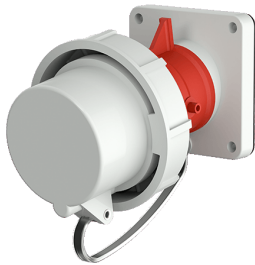

## Toestelcontactstop

Bestelnr. 1256

- schroefklemmen
- met afschermkap

## Technische informatie

Ampère	63 A
Polen	4 p
Voltage	400 V
Uurstand	6 h
Hertz	50-60 Hz
Aansluittechniek	schroefklemmen
Contacten	standaard
Beschermingsgraad	IP 67
Gewicht	659 g
Certificeringen	EAC