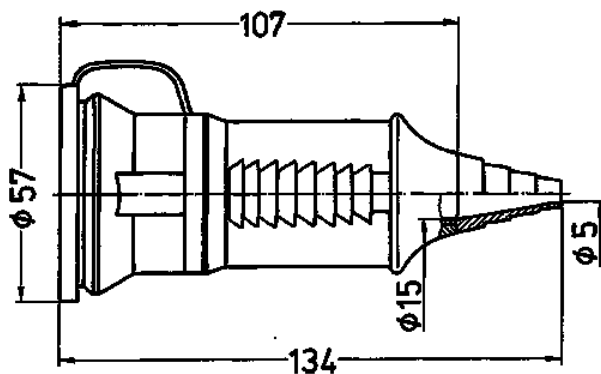

## SCHUKO® koppelcontactstop

Bestelnr. 10845

- schroefklemmen
- met knikbescherming en afdichtkap
- voor kabels tot 3 x 2,5 mm<sup>2</sup>, tot H07RN-F

### Technische informatie

Ampère	16 A
Polen	2 p+A
Voltage	230 V
Aansluittechniek	schroefklemmen
Contacten	standaard
Beschermingsgraad	IP 44
Aanrakingsveiligheid	false
Gewicht	83 g
Certificeringen	VDE, EAC

### Tekeningen

**Tekening**  
**3 MB 39**

**Maten in mm**