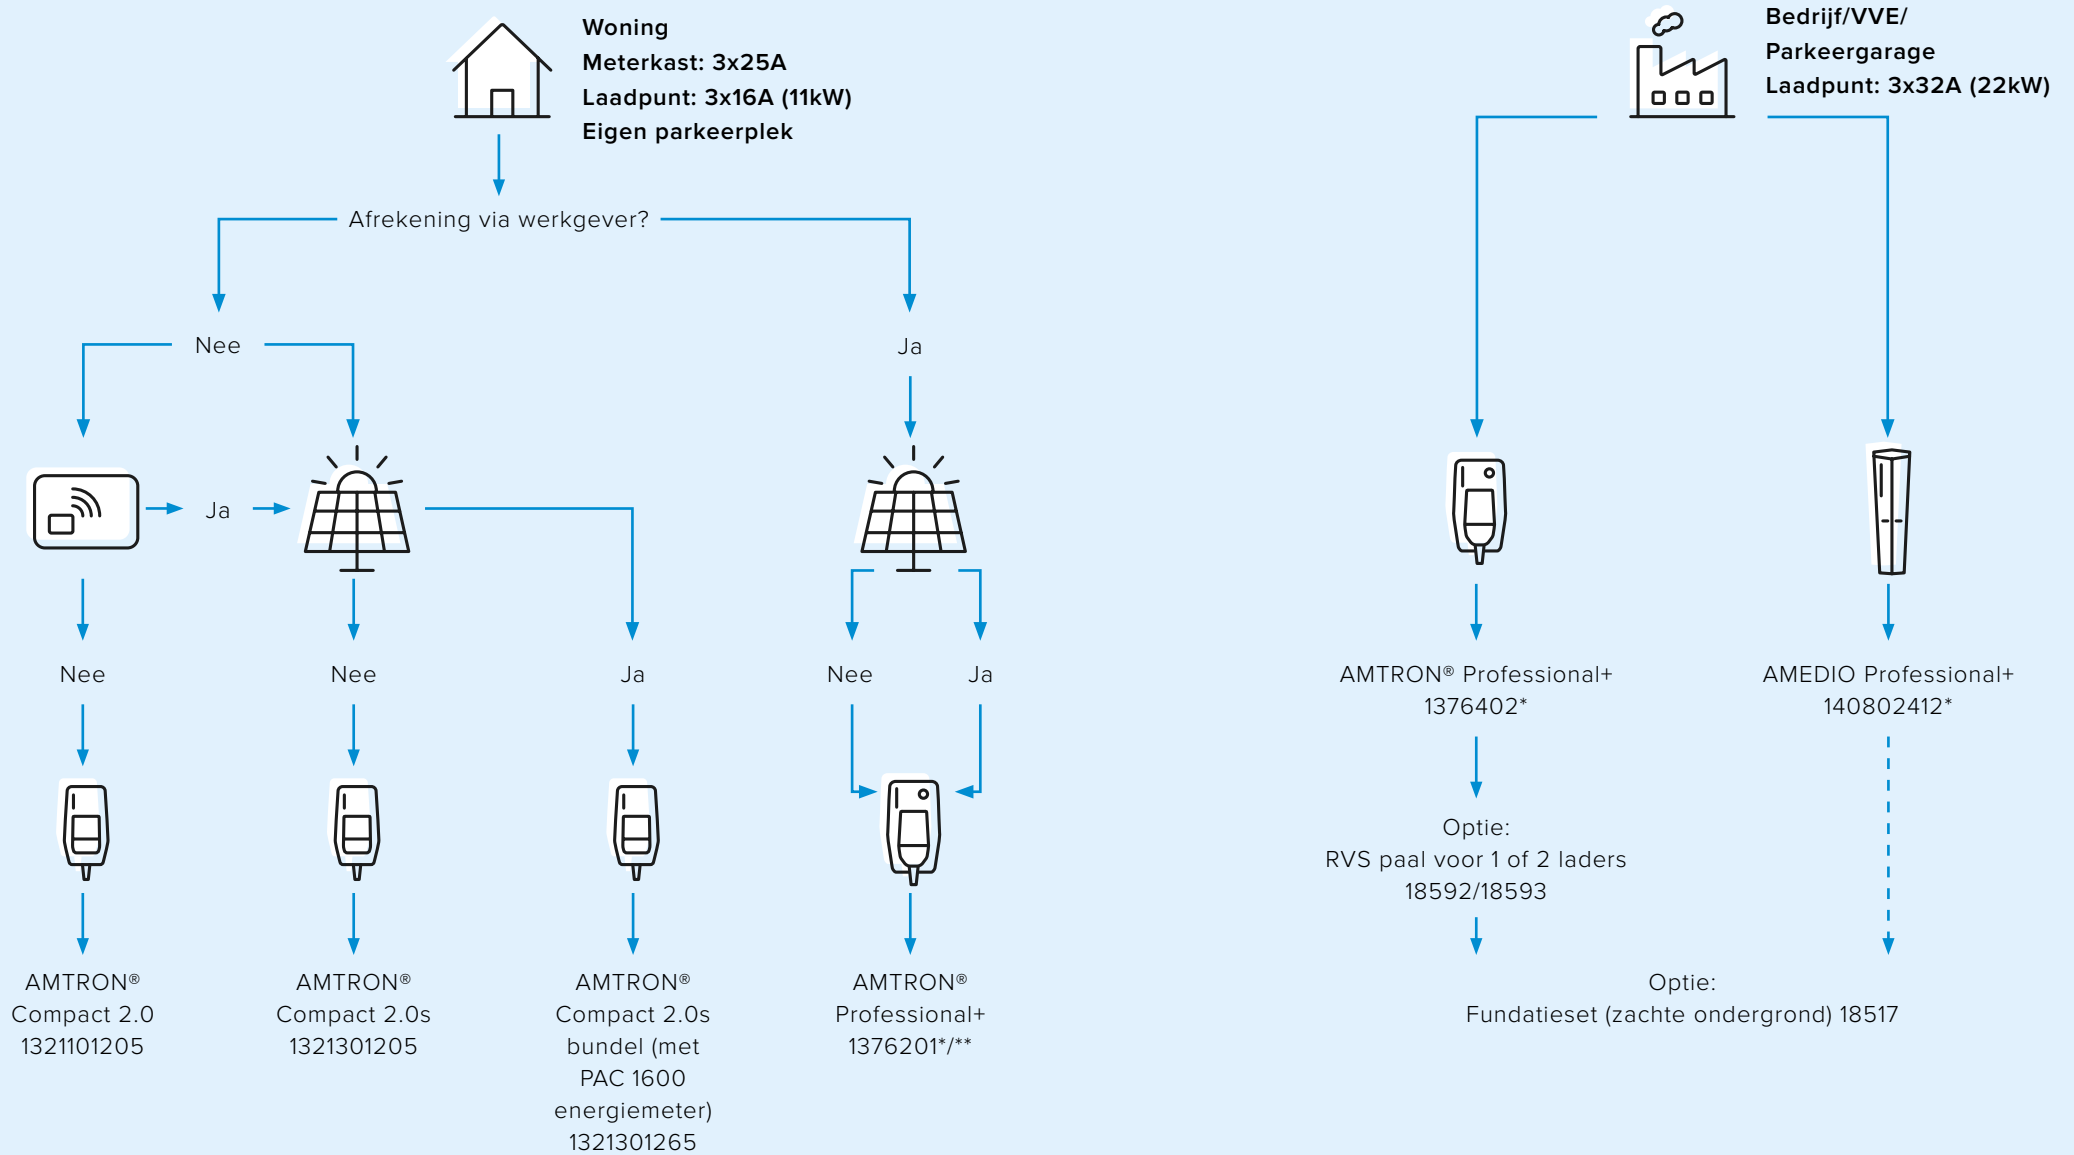

Snel en eenvoudig de juiste laadoplossing selecteren voor uw klant!

AMTRON® Compact
standaard met laadkabel

AMTRON® Professional
zonder laadkabel

AMTRON® Professional
met laadkabel

AMEDIO® Professional
2x22 kW

MENNEKES
MY POWER CONNECTION